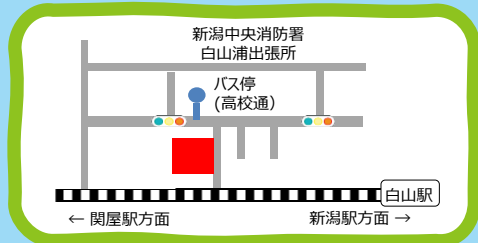

お仕事やご家庭の事情で保育ができなくなったとき、
一時的に保育園でお預かりすることができます。
保護者様の時間確保にぜひご活用ください。

＼保護者様をサポート！／

一時預かり保育のご案内

はくさんうら保育園

ごきょうだいの学校
行事等の際に！

育休中の職場
打ち合わせ等に！

保育園生活の
予行演習に！

一時 預かり保育 概要

【利用いただけるお子様】

生後57日以降・2歳児クラスまでのお子様
※2歳児クラス 2023/4/2～2024/4/1生まれのお子様

服薬の必要なお子様、集団保育が難しいお子様はお預かりできません。そのほか健康状態により、また園都合等によりお預かりできない場合がありますので、ご利用前にご相談ください。

【利用料金 昼食、おやつ代含む】

1日 3,000円 (非課税)

ご利用日の保育開始前にお支払いいただけます。
クレジットカード (VISA、Master、JCB他) のほか
PayPay、au Payをご利用いただけます。
(現金は取り扱いしていません)
※当園で実施している一時預かりは無償化の対象外です。

【利用時間】

(月)～(金) 7:30～18:30

※初回は最大4時間まで

(土)についてはお問い合わせください。

祝日・(日)・年末年始(12/30～1/3)は休園
※希望日時状況によってはお預かりできないこともございます。
あらかじめご相談ください。

【ご用意いただくもの】

お着替え・おむつ・食事用エプロン
寝具 (シーツタオルと上掛け)
汚れもの用ビニール袋 1～2枚

哺乳瓶、ミルク、おしりふきは保育園で用意いたします。

＼おもいっきり給食！／

三大アレルギー源(乳・卵・小麦)不使用

ご利用お申込み
について、詳細は
裏面をご確認
ください

こども家庭庁所管 企業主導型保育園

ニチイキッズ はくさんうら保育園

〒951-8131 新潟市中央区白山浦2-660-1

TEL 025-234-7500

MAIL hst3B4@nichiigakkan.co.jp

募集状況や
見学等の
最新情報は
ホームページで
ご確認ください。

◆JR越後線 白山駅北口から徒歩5分

◆新潟交通バス

B1萬代橋ライン「高校通」徒歩1分

W1有明線・W2西小針線
「新潟高校前」徒歩5分

C1県庁線「BSN前」徒歩3分

◆お車をご利用の方 (無料駐車場完備)

上山小学校より 8分 鳥屋野小学校より 10分

女池小学校より 12分 上所小学校より 14分