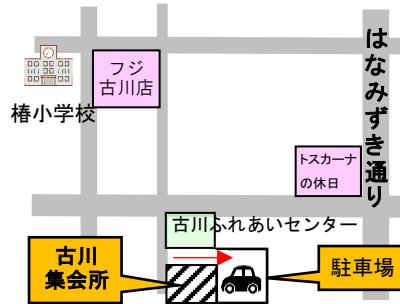

5/22

ツイズサークル

月に一度、多胎児が集まる日があります。
妊娠期からの参加をお勧めします。

- * 対象: 多胎児を妊娠中の方
多胎児の家族
- * 毎月第2金曜日
- * 時間: 9:30~12:00
- * 場所: 石井保育園支援センタールーム

5/8

※警報が発令されている場合はセンタールーム及びすべての行事はお休みとなりますのでご了承ください。

裏面も見てね

育児相談

予約不要

《お母さん・お父さんひとりで悩まないでね・・・》
 子育てで困っていることや
 悩んでいることはありませんか。
 お気軽にお電話ください。
 (089)957-5311
 面接相談もお受けします。

一時保育

出産や急病・通院・リフレッシュなど
 お子さんの預け場所に困っている方
 石井保育園では
 一時保育も行っています。
 お問い合わせは
 石井保育園 (089)956-0849

親子ふれあい広場

月に一回の公民館での出張広場です。お誕生月には簡単なお誕生日会をします♪

10:00~11:00 受付・自由遊び

11:00~11:30 歌・体操・設定遊び

誕生月の方は10:30までにお越しください。

対象は10ヶ月以上です。

古川集会所

日程: 第3水曜日 古川南1丁目20-13

東石井分館

日程: 第3木曜日 東石井3丁目7-12

北井門集会所

日程: 第2火曜日 北井門4丁目14

北土居集会所

日程: 第2木曜日 北土居1丁目4-21

※全会場に駐車場がありますが、数に限りがありますのでご了承ください。