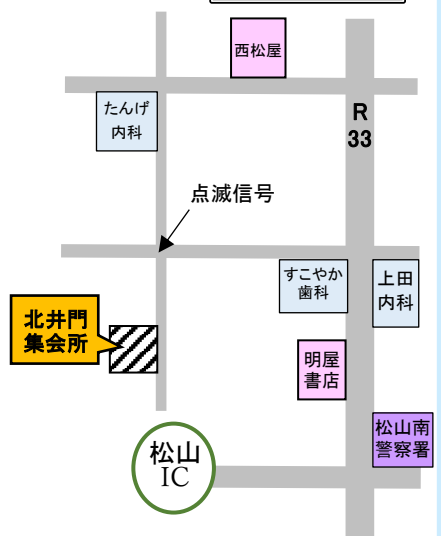

予約不要

《お母さん・お父さんひとりで悩まないでね・・・》
 子育てで困っていることや
 悩んでいることはありませんか。
 お気軽にお電話ください。
 (089)957-5311
 面接相談もお受けします。

一時保育

出産や急病・通院・リフレッシュなど
 お子さんの預け場所に困っている方
 石井保育園では
 一時保育も行っています。
 お問い合わせは
 石井保育園 (089)956-0849

親子ふれあい広場

月に一回の公民館での出張広場です。お誕生月には簡単なお誕生日会をします♪

10:00~11:00 受付・自由遊び

11:00~11:30 歌・体操・設定遊び

誕生月の方は10:30までにお越しください。

対象は10ヶ月以上です。

古川集会所

日程: 第3水曜日 古川南1丁目20-13

東石井分館

日程: 第3木曜日 東石井3丁目7-12

北井門集会所

日程: 第2火曜日 北井門4丁目14

北土居集会所

日程: 第2木曜日 北土居1丁目4-21

※全会場に駐車場がありますが、数に限りがありますのでご了承ください。