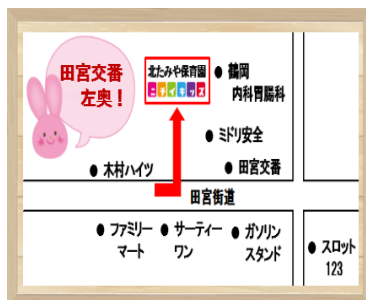

をお伺いいたします。

毎月参加してカレンダーを
コンプリートしよう(^0^)/

~● 前回の園開放『わくわくひろば』の様子 ●~

数組のママとお友だちが参加してくれました。

『わくわくひろば』のメインは

◆七夕かざり制作◆

絵本の読み聞かせやお歌、手遊び
などを楽しんだ後は、みんなで七夕
かざり作り。ママの真似っこをして描
き描き 塗り塗り ペタペタ ...

短冊にお願い事を書く時も“う〜ん”とママたちは真剣に考えてくれて
いました。お願いごとが叶うといいですね。

ご参加くださったママとお友だち、ありがとうございました。

育児相談や食育相談も受け付けておりますので、お気軽にお声がけください!!

【お問い合わせ】

ニチイキッズ 北たみや保育園

TEL: 088-634-2112

徳島市北田宮3丁目1-7-1

受付時間: 月~金 9:00~17:00

《こども家庭庁所管 企業主導型保育事業》