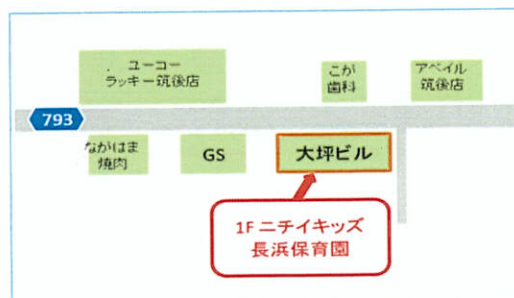

保護者様の負担を軽減します！

- ①使用済みのオムツは園で廃棄します。
- ②園が用意する専用ベッドでお昼寝しますので、敷布団のご用意は必要ありません。0歳児は園よりレンタルの布団・毛布を使用します。
- ③一時預かり保育も実施しています。ご利用を希望される場合はご相談ください

園調理による3大アレルギー（卵・牛乳・小麦）除去給食
離乳食にも個別対応可能です

小規模保育により、ご家庭の延長のような穏やかな雰囲気の中で、保育士や他の園児さんと過ごしております。子どもたちと日々の発見を大切にしながら思いやりのきもちもしっかり育てていきます。保護者様に対するサポートもしっかりとさせていただきますので、お気軽にご相談・お声かけください

住所 〒833-0005
福岡県筑後市長浜2237-1 大坪ビル

TEL 0942-42-1771

開園日 月曜日～土曜日 7:30～19:00

休日 日曜日・祝日・年末年始（12/29～1/3）

ニチイキッズHP
園での様子を
日々公開
しています
ぜひご覧
ください！